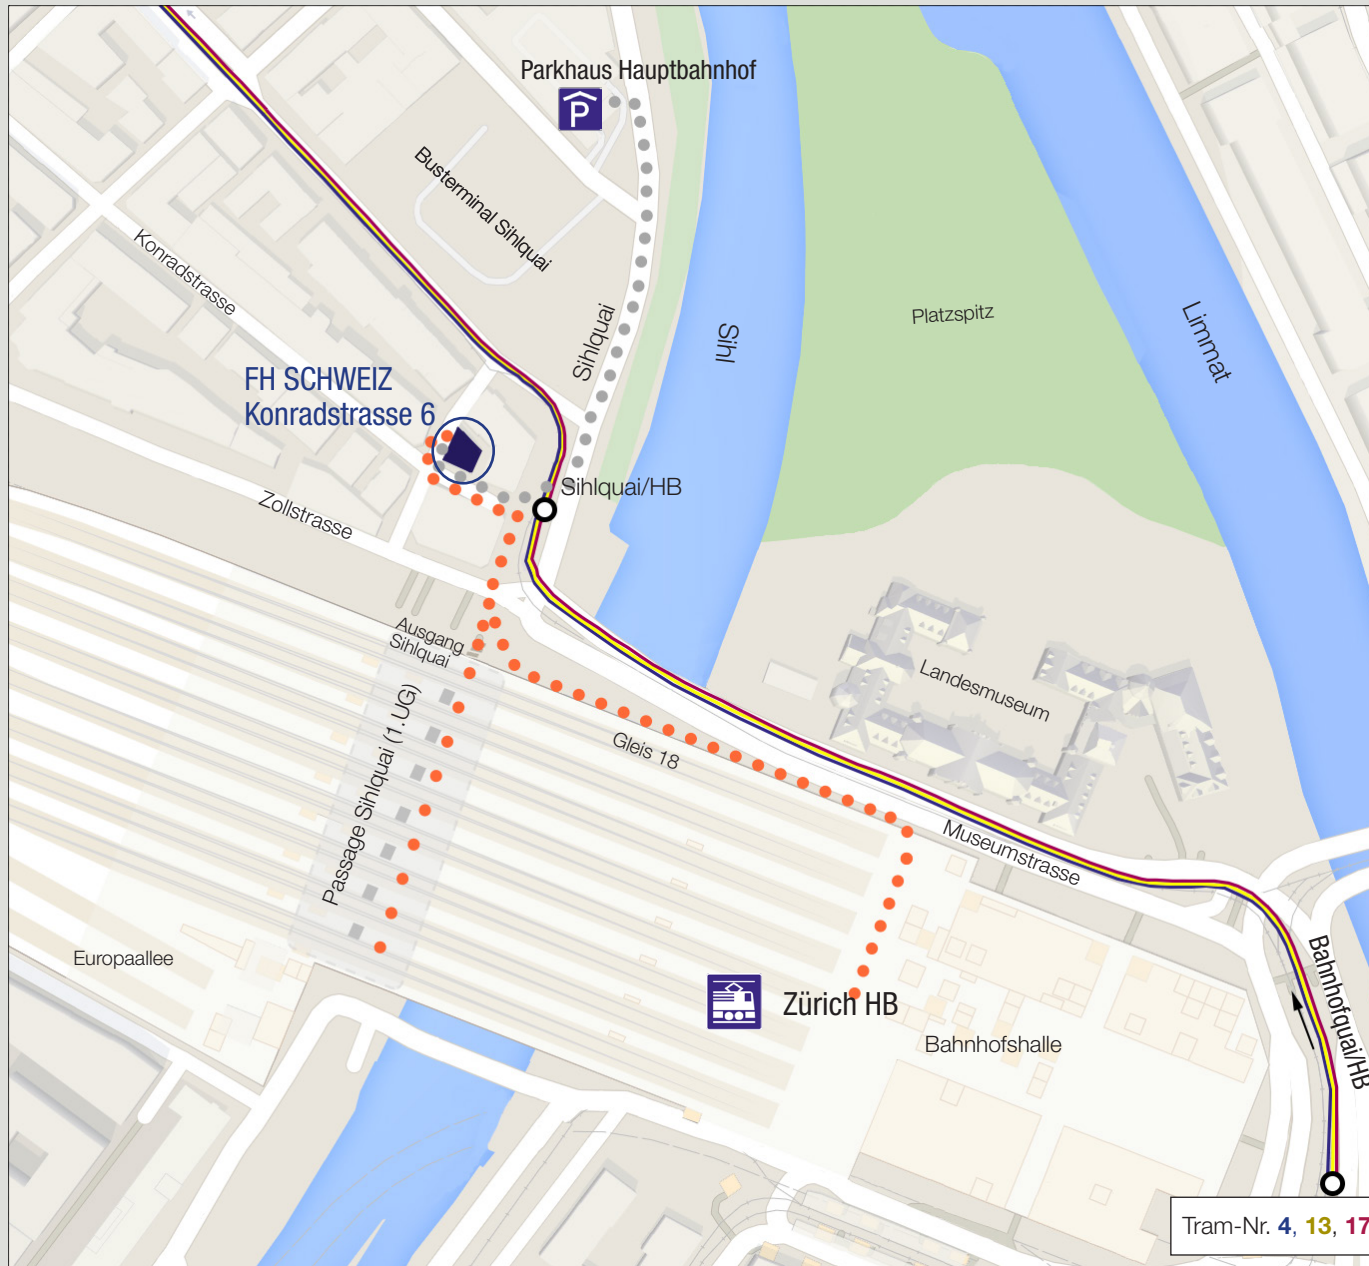

## Zu Fuss ab Zürich HB

*Ab den hinteren Gleisausgängen:*  
2 Minuten Fussweg,  
Passage Sihlquai (1.UG) bis  
Bahnhofausgang Sihlquai, Zoll-  
strasse bei Ampel überqueren  
und nach dem Häuserblock in die  
Konradstrasse einbiegen. Direkt  
über Restaurant «Subito», Zugang  
Konradstrasse 6 um die Ecke.

*Ab Bahnhofshalle:*  
4 Minuten Fussweg, dem Gleis 18  
folgen bis Bahnhofausgang Sihl-  
quai. Siehe oben.

## Anfahrt mit dem öv

Fahrzeit: 2 Minuten  
Tram: Nr. **4**, **13** oder **17**  
Ab Haltestelle Bahnhofquai/HB eine  
Station bis Haltestelle Sihlquai/HB

## Anfahrt mit dem Auto

«Parkhaus Hauptbahnhof»  
Sihlquai 41, 8005 Zürich  
3 Minuten Fussweg  
[www.parkhaus-hauptbahnhof.ch](http://www.parkhaus-hauptbahnhof.ch)